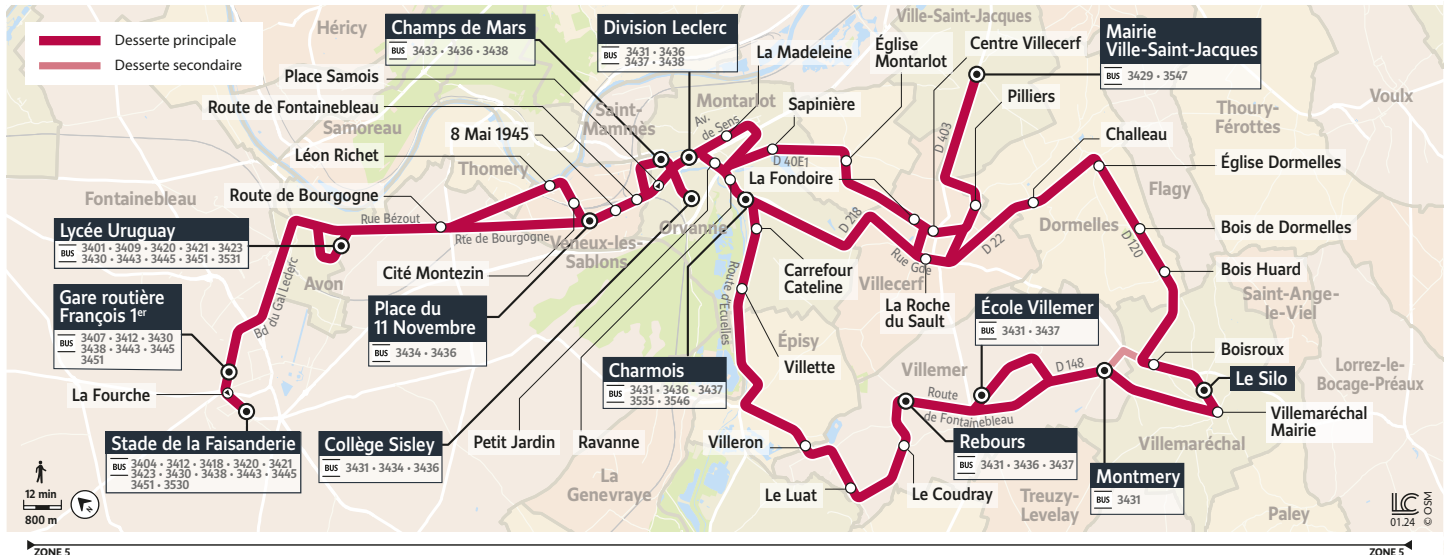

## FONTAINEBLEAU - STADE DE LA FAISANDERIE / AVON - LYCÉE URUGUAY → VILLEMARÉCHAL / VILLEMER / VILLE-SAINT-JACQUES

Horaires valables du 18 Novembre 2024 au 1er Septembre 2025

		Du lundi au vendredi										
Période de fonctionnement		SC	SC	SC	SC	SC	SC	SC	SC	SC	SC	SC
Jours de fonctionnement		Me	Me	Me	Me	LMJV	LMJV	LMJV	LaV	LaV	LaV	LaV
FONTAINEBLEAU	Gare Routière François 1er		12:35	12:35	12:45				17:50	17:50	17:50	
	Stade de la Faisanderie		12:40	12:40	12:50				17:56	17:56	17:56	
AVON MORET LOING ET ORVANNE	Lycée Uruguay	12:45	12:54	12:54	13:04	16:55	17:50	17:55	18:11	18:11	18:11	
	Route de Bourgogne	12:51		13:00		17:02	17:57			18:18		
	Leon Richet	12:53		13:02		17:04		18:04		18:20		
	Cité Montezin	12:54		13:03		17:05		18:05		18:21		
	Place du 11 Novembre	12:56		13:05		17:08		18:07		18:24		
	8 Mai	12:58		13:07		17:10	18:02			18:26		
	Route de Fontainebleau			13:09		17:12		18:10				
	Champ de Mars			13:11		17:15		18:14				
	Place Samois	13:00								18:29		
	Georges Clemenceau						18:06					
	Place Samois						18:07					
	Division Leclerc	13:06		13:14		17:20	18:16			18:32		
	VILLECERF	Sapinière		13:17							18:35	
Montarlot			13:20							18:38		
La Fonderie			13:25							18:43		
Pilliers			13:29							18:47		
VILLE-SAINT-JACQUES MORET LOING ET ORVANNE	Mairie		13:45							19:00		
	Petit Jardin					17:22						
	Ravanne				13:19	17:23					18:27	
VILLECERF	Charmois				13:20	17:24				18:28		
	Centre				13:26					18:34		
	La Roche du Sault				13:27					18:35		
DORMELLES	Challeau				13:31					18:39		
	Église				13:33					18:41		
	Bois de Dormelles				13:37					18:45		
	Bois Huard				13:39					18:47		
VILLEMARÉCHAL	Boisroux				13:42					18:50		
	Mairie				13:44					18:52		
	Le Silo				13:49					19:05		
MORET LOING ET ORVANNE	La Madeleine		13:08						18:23			
	Petit Jardin		13:11						18:26			
	Carrefour Cateline		13:15						18:30			
	Villette		13:17						18:32			
VILLEMER	Villeron		13:23						18:38			
	Le Luat		13:25						18:40			
	Le Coudray		13:28						18:43			
	Rebours		13:30						18:45			
	École		13:33						18:48			
	Montmery		13:42						19:01			